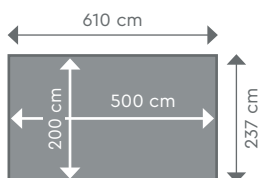

STRUCTURE PAR EMBOÎTEMENT

- » En pin du Nord massif traité autoclave 4, finition arrondie,
- » Épaisseur de 45 mm,
- » Jambes de force en acier galvanisé

TAPIS DE SOL

- » Tapis de sol à placer sous le liner.

Désignation	Détails
Dimensions extérieures avec coffre (cm)	610 × 237
Dimensions du plan d'eau (cm)	500 × 200
Hauteur margelles incluses (cm)	133
Volume d'eau (m ³)	12,2
Surface du plan d'eau (m ²)	9,99